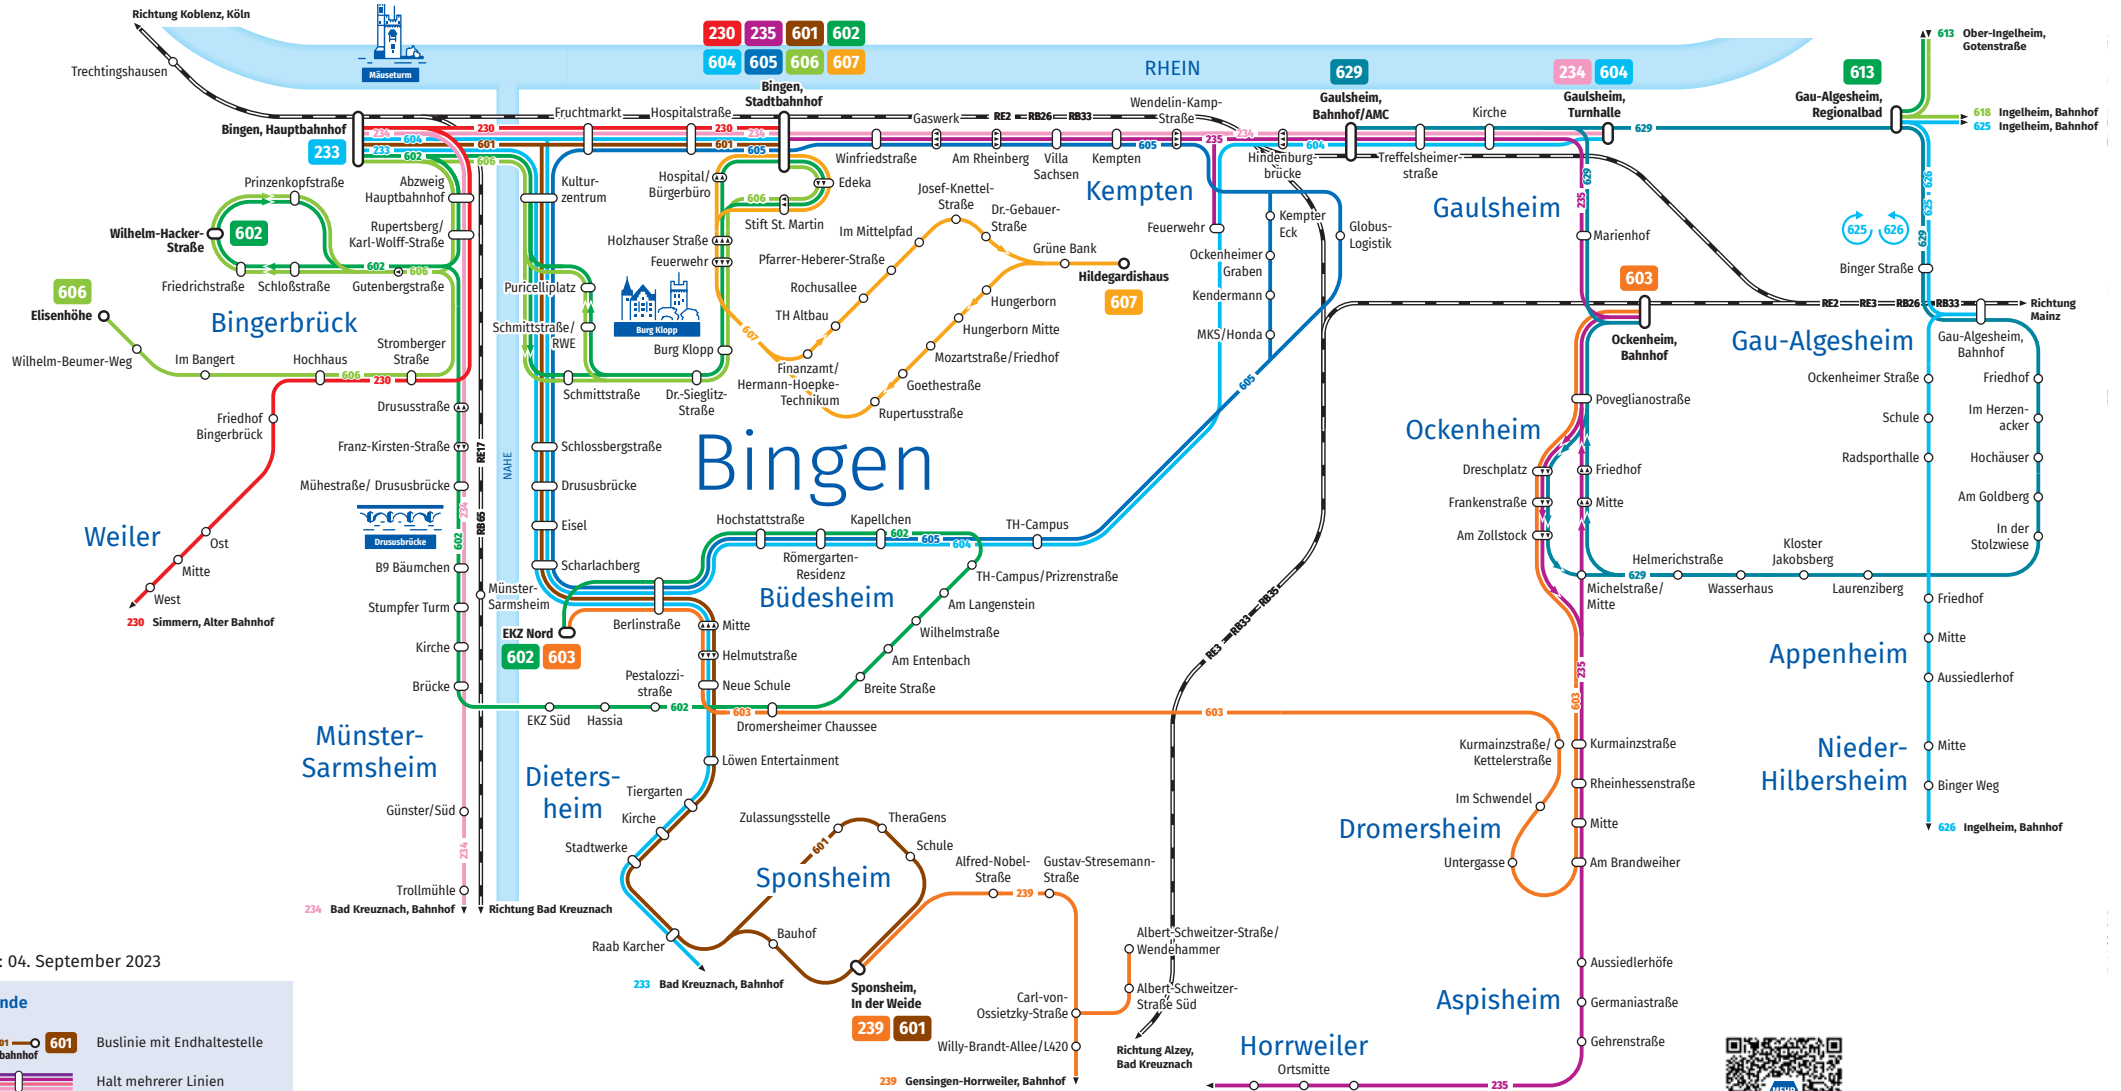

Stand: 17. Oktober 2022

Bingen Stadtbahnhof Haltestellenplan

- Haltestelle
- Takt-Buslinie
- RB 26 Regionalbahn
- Abfahrt Schienen-Ersatz-Verkehr

Stand: 1. August 2023

RNN Stadtnetz Bingen

Stand: 04. September 2023