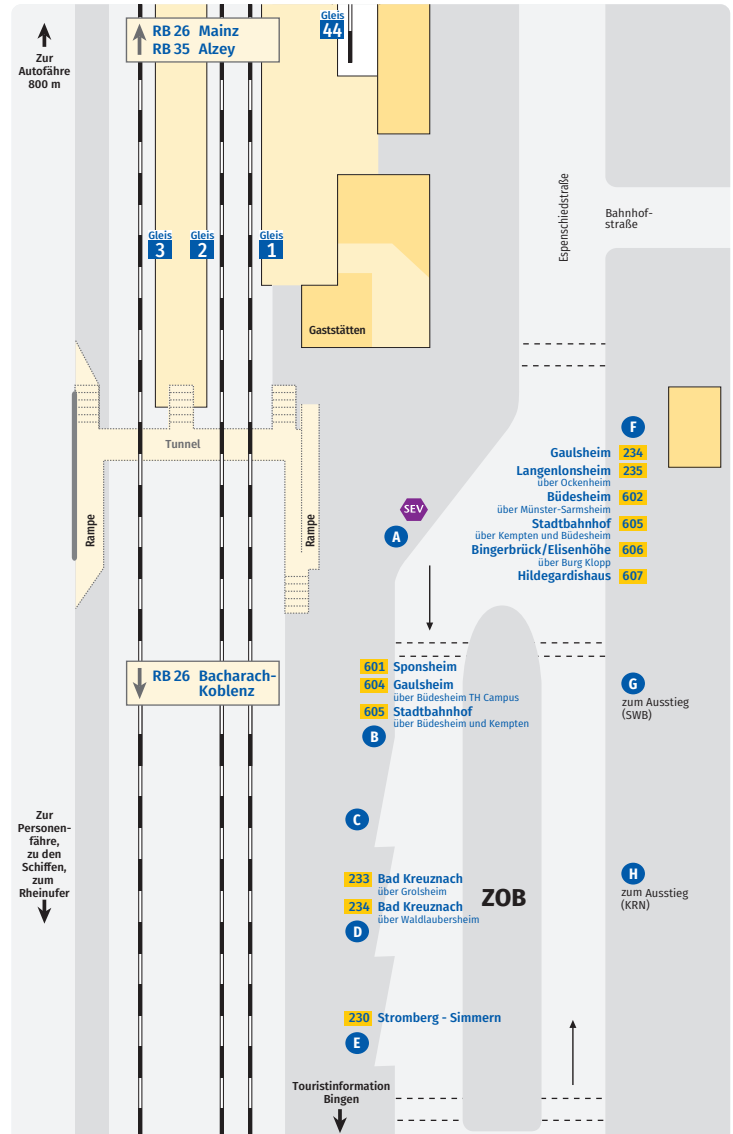

Bingen Stadtbahnhof Haltestellenplan

- Haltestelle
- Takt-Buslinie
- RB 26 Regionalbahn
- Abfahrt Schienen-Ersatz-Verkehr

Stand: 1. August 2023