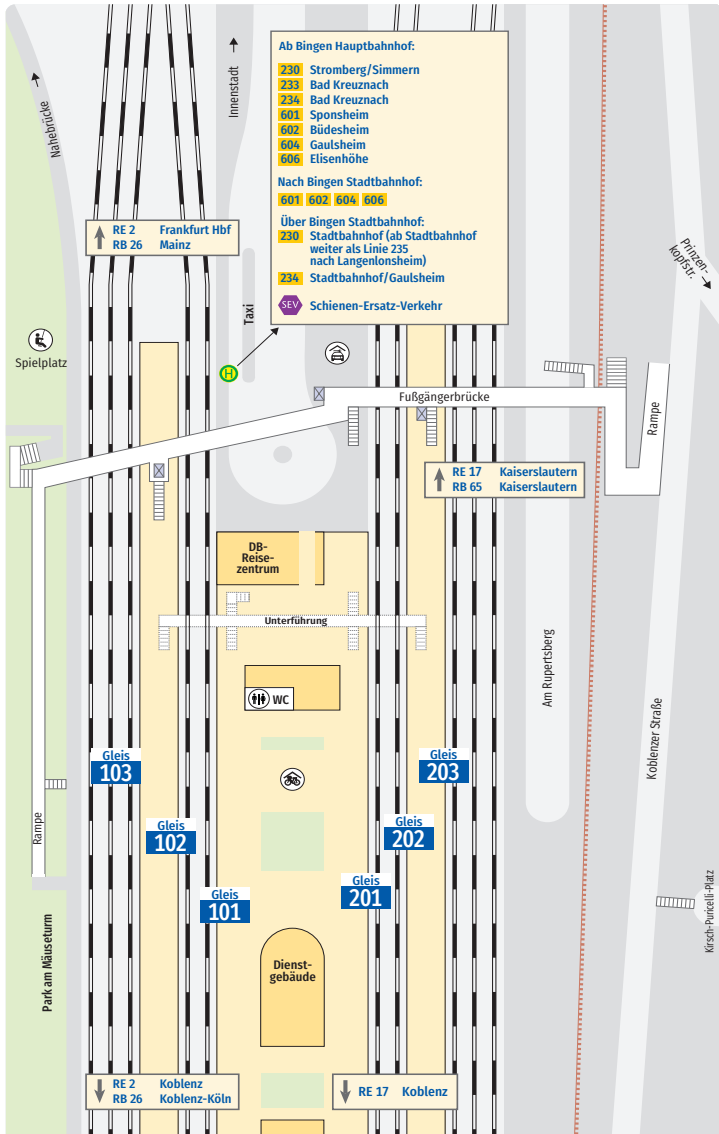

Bingen Hauptbahnhof Haltestellenplan

- Bushaltestelle
- Buslinie
- Abfahrt Schienen-Ersatz-Verkehr
- RE 17 Regionalexpress
- RB 26 Regionalbahn
- Fahrrad-Abstellanlage
- Aufzug
- Hang
- Grünfläche
- Car-Sharing

Stand: 17. Oktober 2022