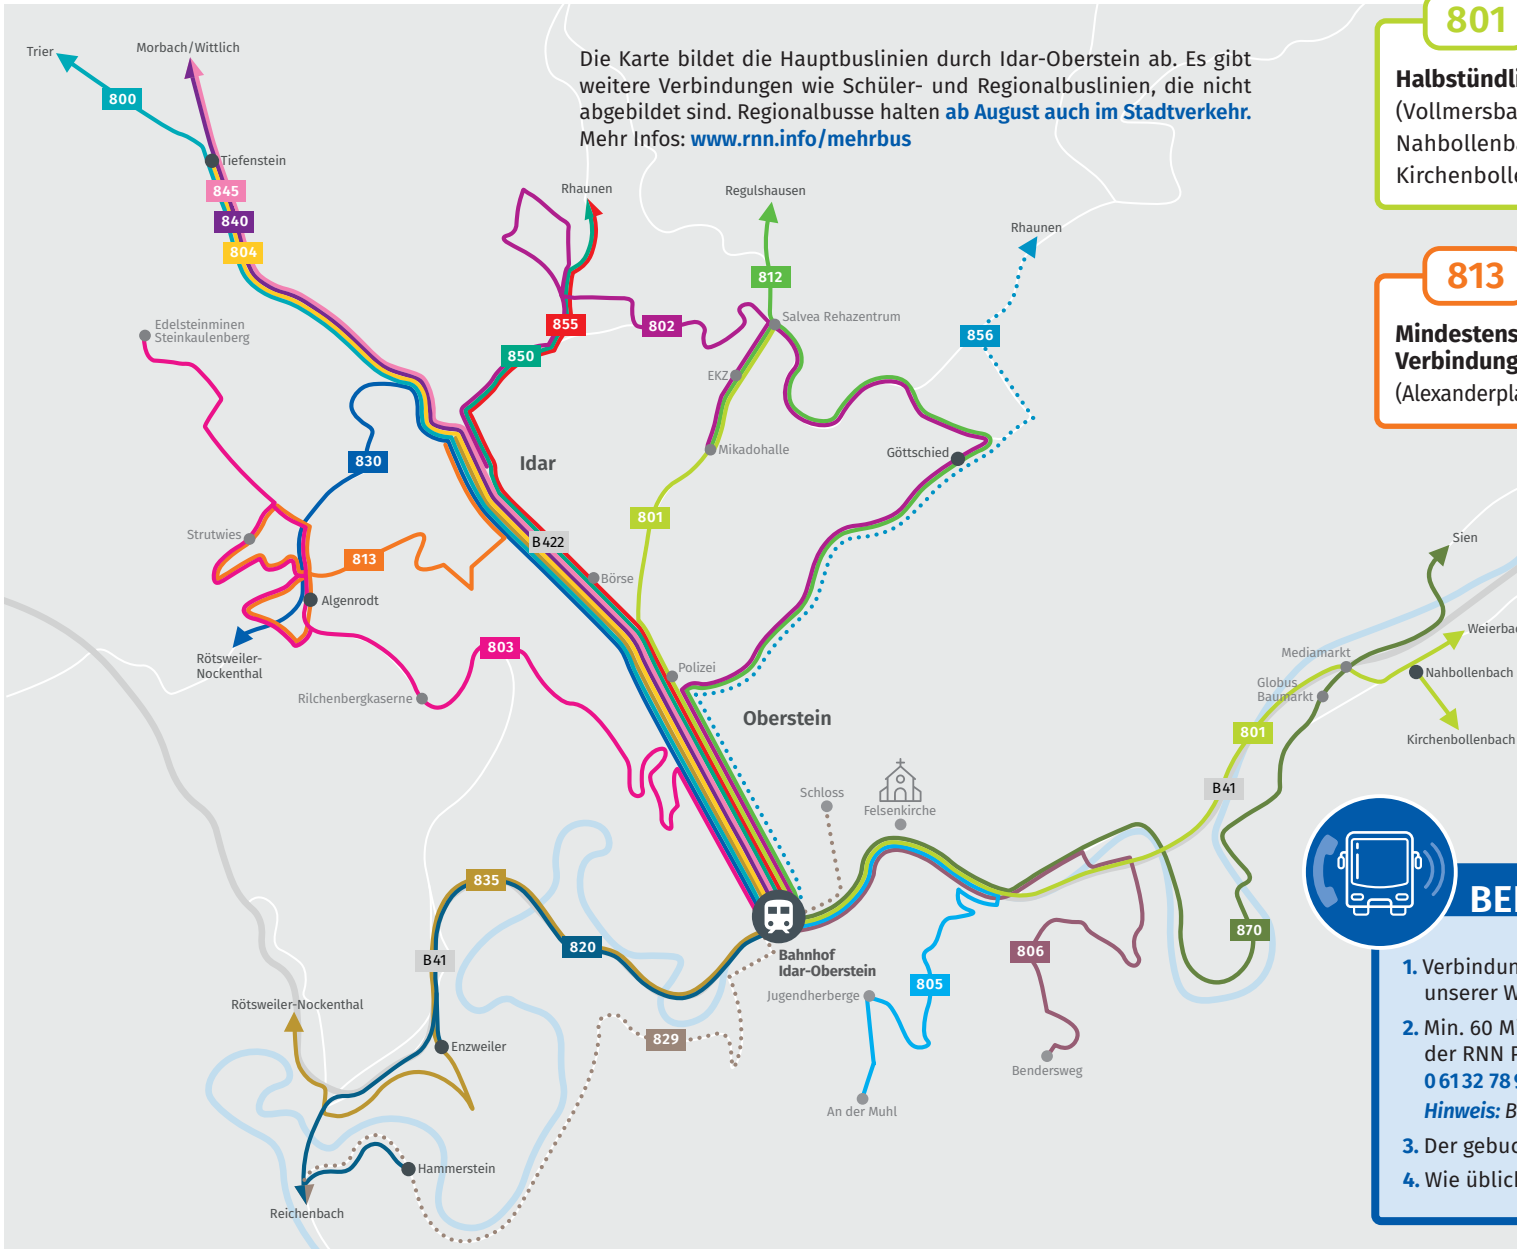

RNN Servicetelefon

0 61 32 78 96 22

Mo-Do: 9-18 Uhr Fr: 9-16 Uhr

RNN RufBus Nummer

0 61 32 78 96 16

Wir starten neu!

Jetzt in Idar-Oberstein: Mehr Netz, mehr Takt, mehr Bus!

Mehr Netz, mehr Takt, mehr Bus!

Jetzt in Idar-Oberstein und dem gesamten Landkreis Birkenfeld:

~~307~~ **812**
Stündliche Verbindung
 (Bhf, Göttschied, Regulshausen)

~~301~~ **804**
Stündliche Verbindung
 (Bhf, Idar, Tiefenstein)

801 **NEU**
Halbstündliche Verbindung
 (Vollmersbachtal, Bhf, Nahbollenbach, Weierbach / Kirchenbollenbach)

~~302~~ **802**
Halbstündliche Verbindung
 (Bhf, Göttschied, Vollmersbachtal, Alexanderplatz)

813 **NEU**
Mindestens stündliche Verbindung
 (Alexanderplatz und Algenrodt)

~~303~~ **803**
Stündliche Verbindung
 (Bhf, Algenrodt, Alexanderplatz)

~~305~~ **805**
Halbstündliche Verbindung
 (Bhf, Finsterheck/Hohl)

~~306~~ **806**
Halbstündliche Verbindung
 (Bhf, Struth/Neuweg)

BEI ANRUF BUS!

~~829~~ **856**

1. Verbindung über die RNN Preis- und Fahrplanauskunft auf unserer Website herausuchen.
2. Min. 60 Minuten vor Abfahrt den RufBus über den Button in der RNN Preis- und Fahrplanauskunft oder telefonisch unter **06132 789616** buchen.
Hinweis: Bei Gruppen ab 8 Personen min. 24 Stunden vorher anmelden.
3. Der gebuchte Bus hält an Deiner gewünschten Bushaltestelle.
4. Wie üblich kaufst Du Dir eine RNN-Fahrkarte bei Fahrtantritt.