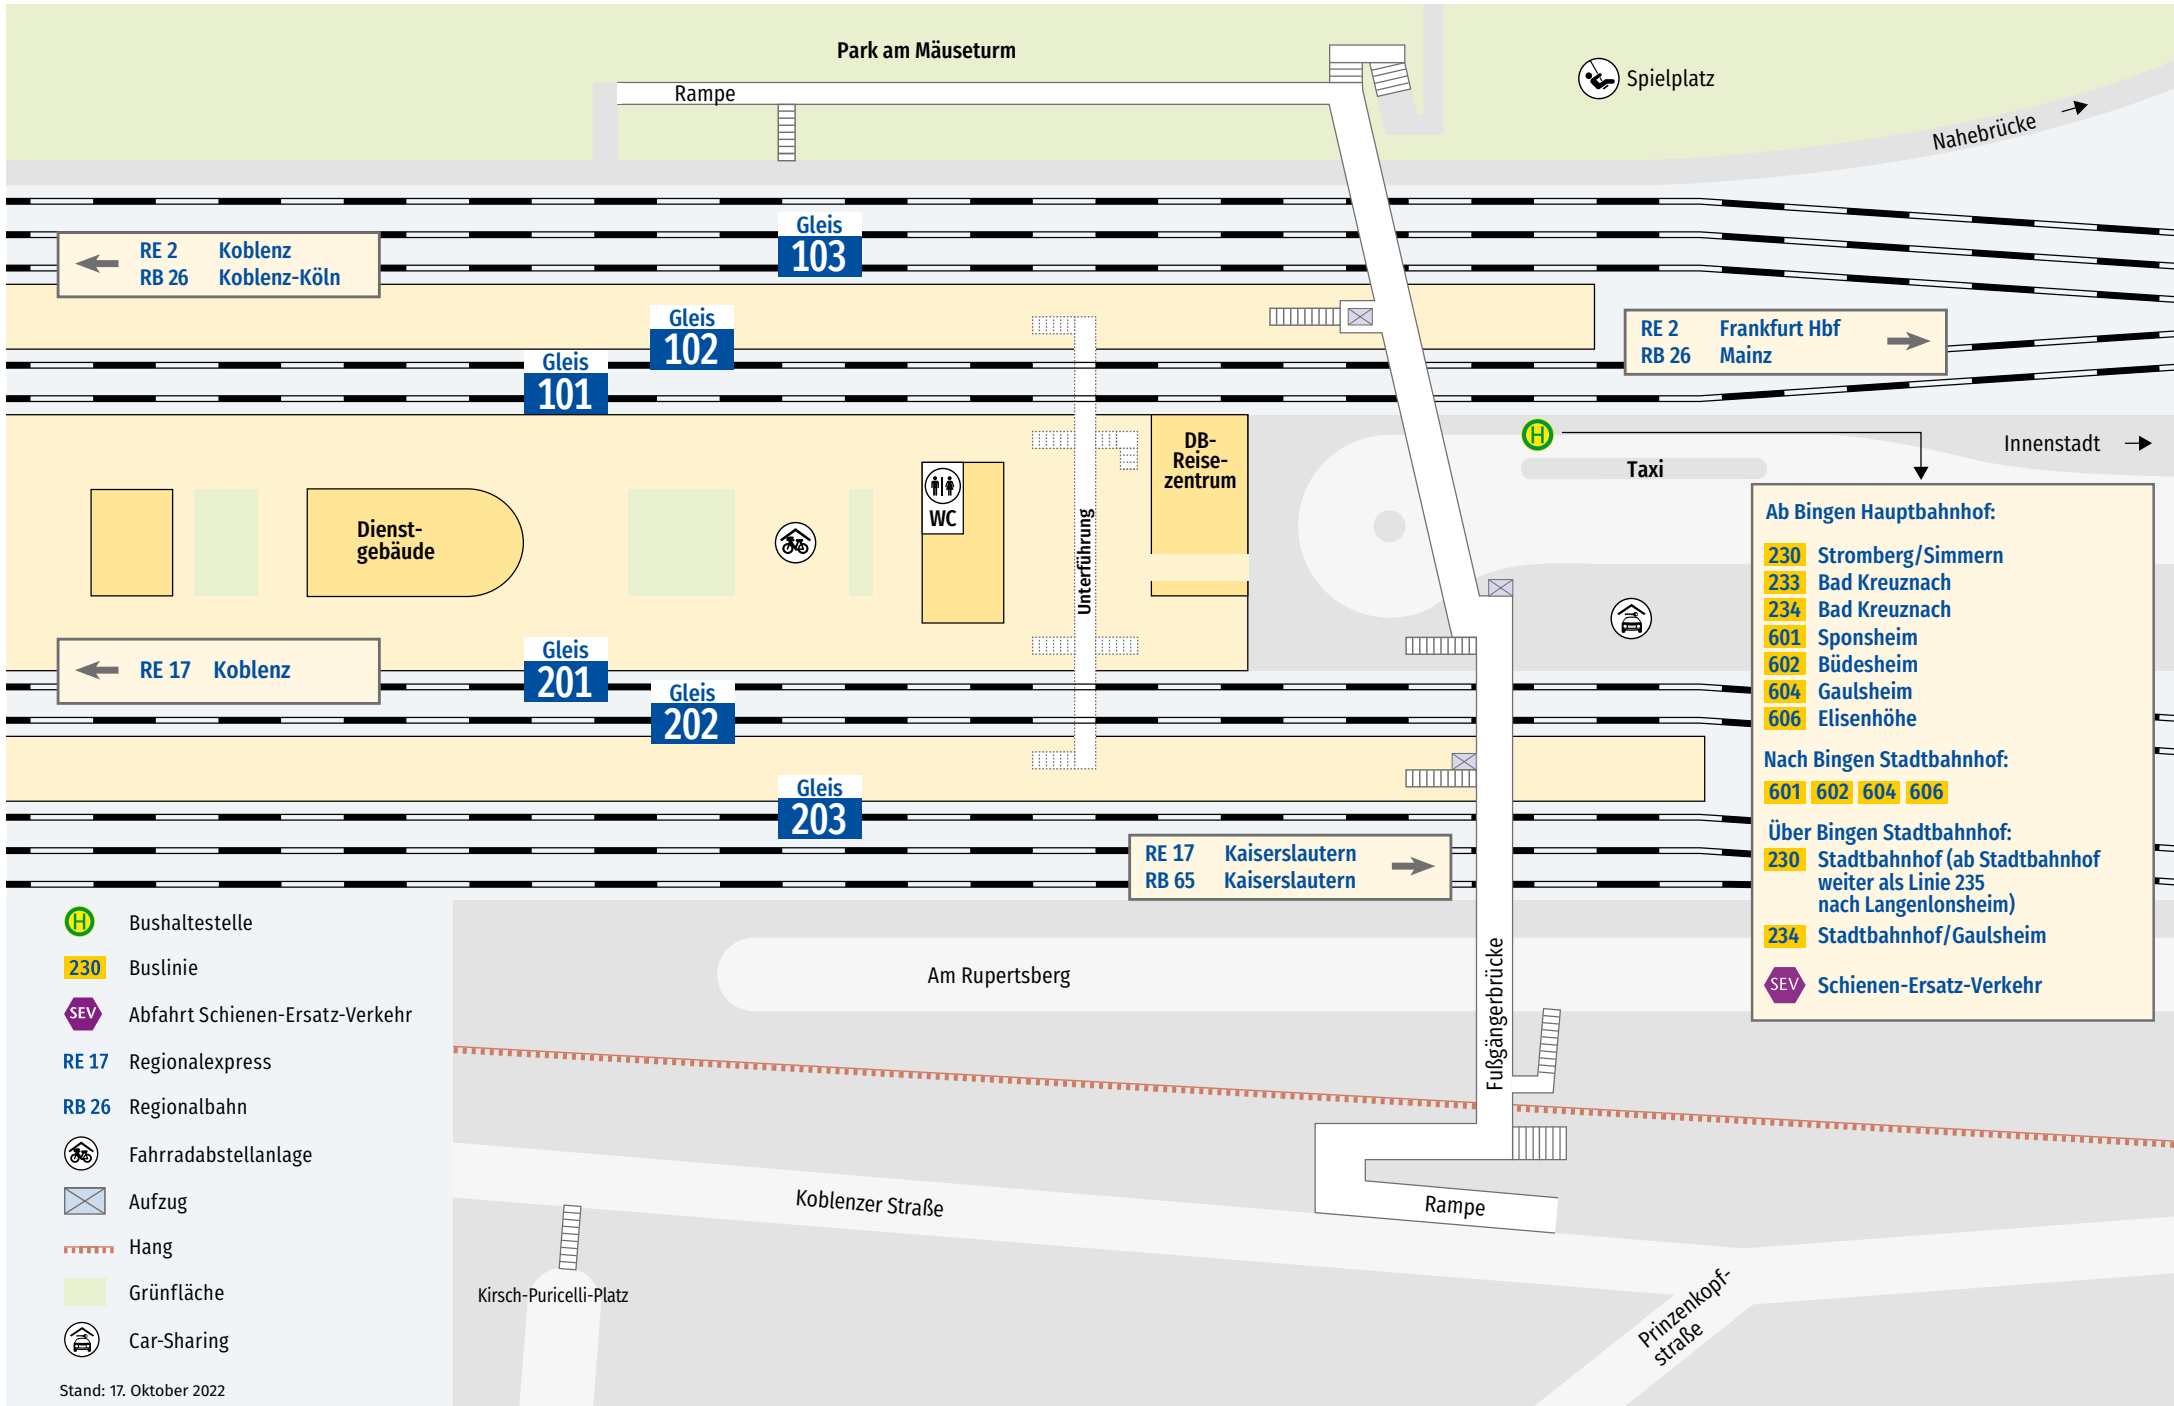

# Bingen Hauptbahnhof Haltestellenplan

- Ab Bingen Hauptbahnhof:**
- 230 Stromberg/Simmern
  - 233 Bad Kreuznach
  - 234 Bad Kreuznach
  - 601 Sponsheim
  - 602 Büdesheim
  - 604 Gaulsheim
  - 606 Elsenhöhe
- Nach Bingen Stadtbahnhof:**
- 601 602 604 606
- Über Bingen Stadtbahnhof:**
- 230 Stadtbahnhof (ab Stadtbahnhof weiter als Linie 235 nach Langenlonsheim)
  - 234 Stadtbahnhof/Gaulsheim
- SEV Schienen-Ersatz-Verkehr**

- Bushaltestelle
- Buslinie
- Abfahrt Schienen-Ersatz-Verkehr
- Regionalexpress
- Regionalbahn
- Fahrradabstellanlage
- Aufzug
- Hang
- Grünfläche
- Car-Sharing