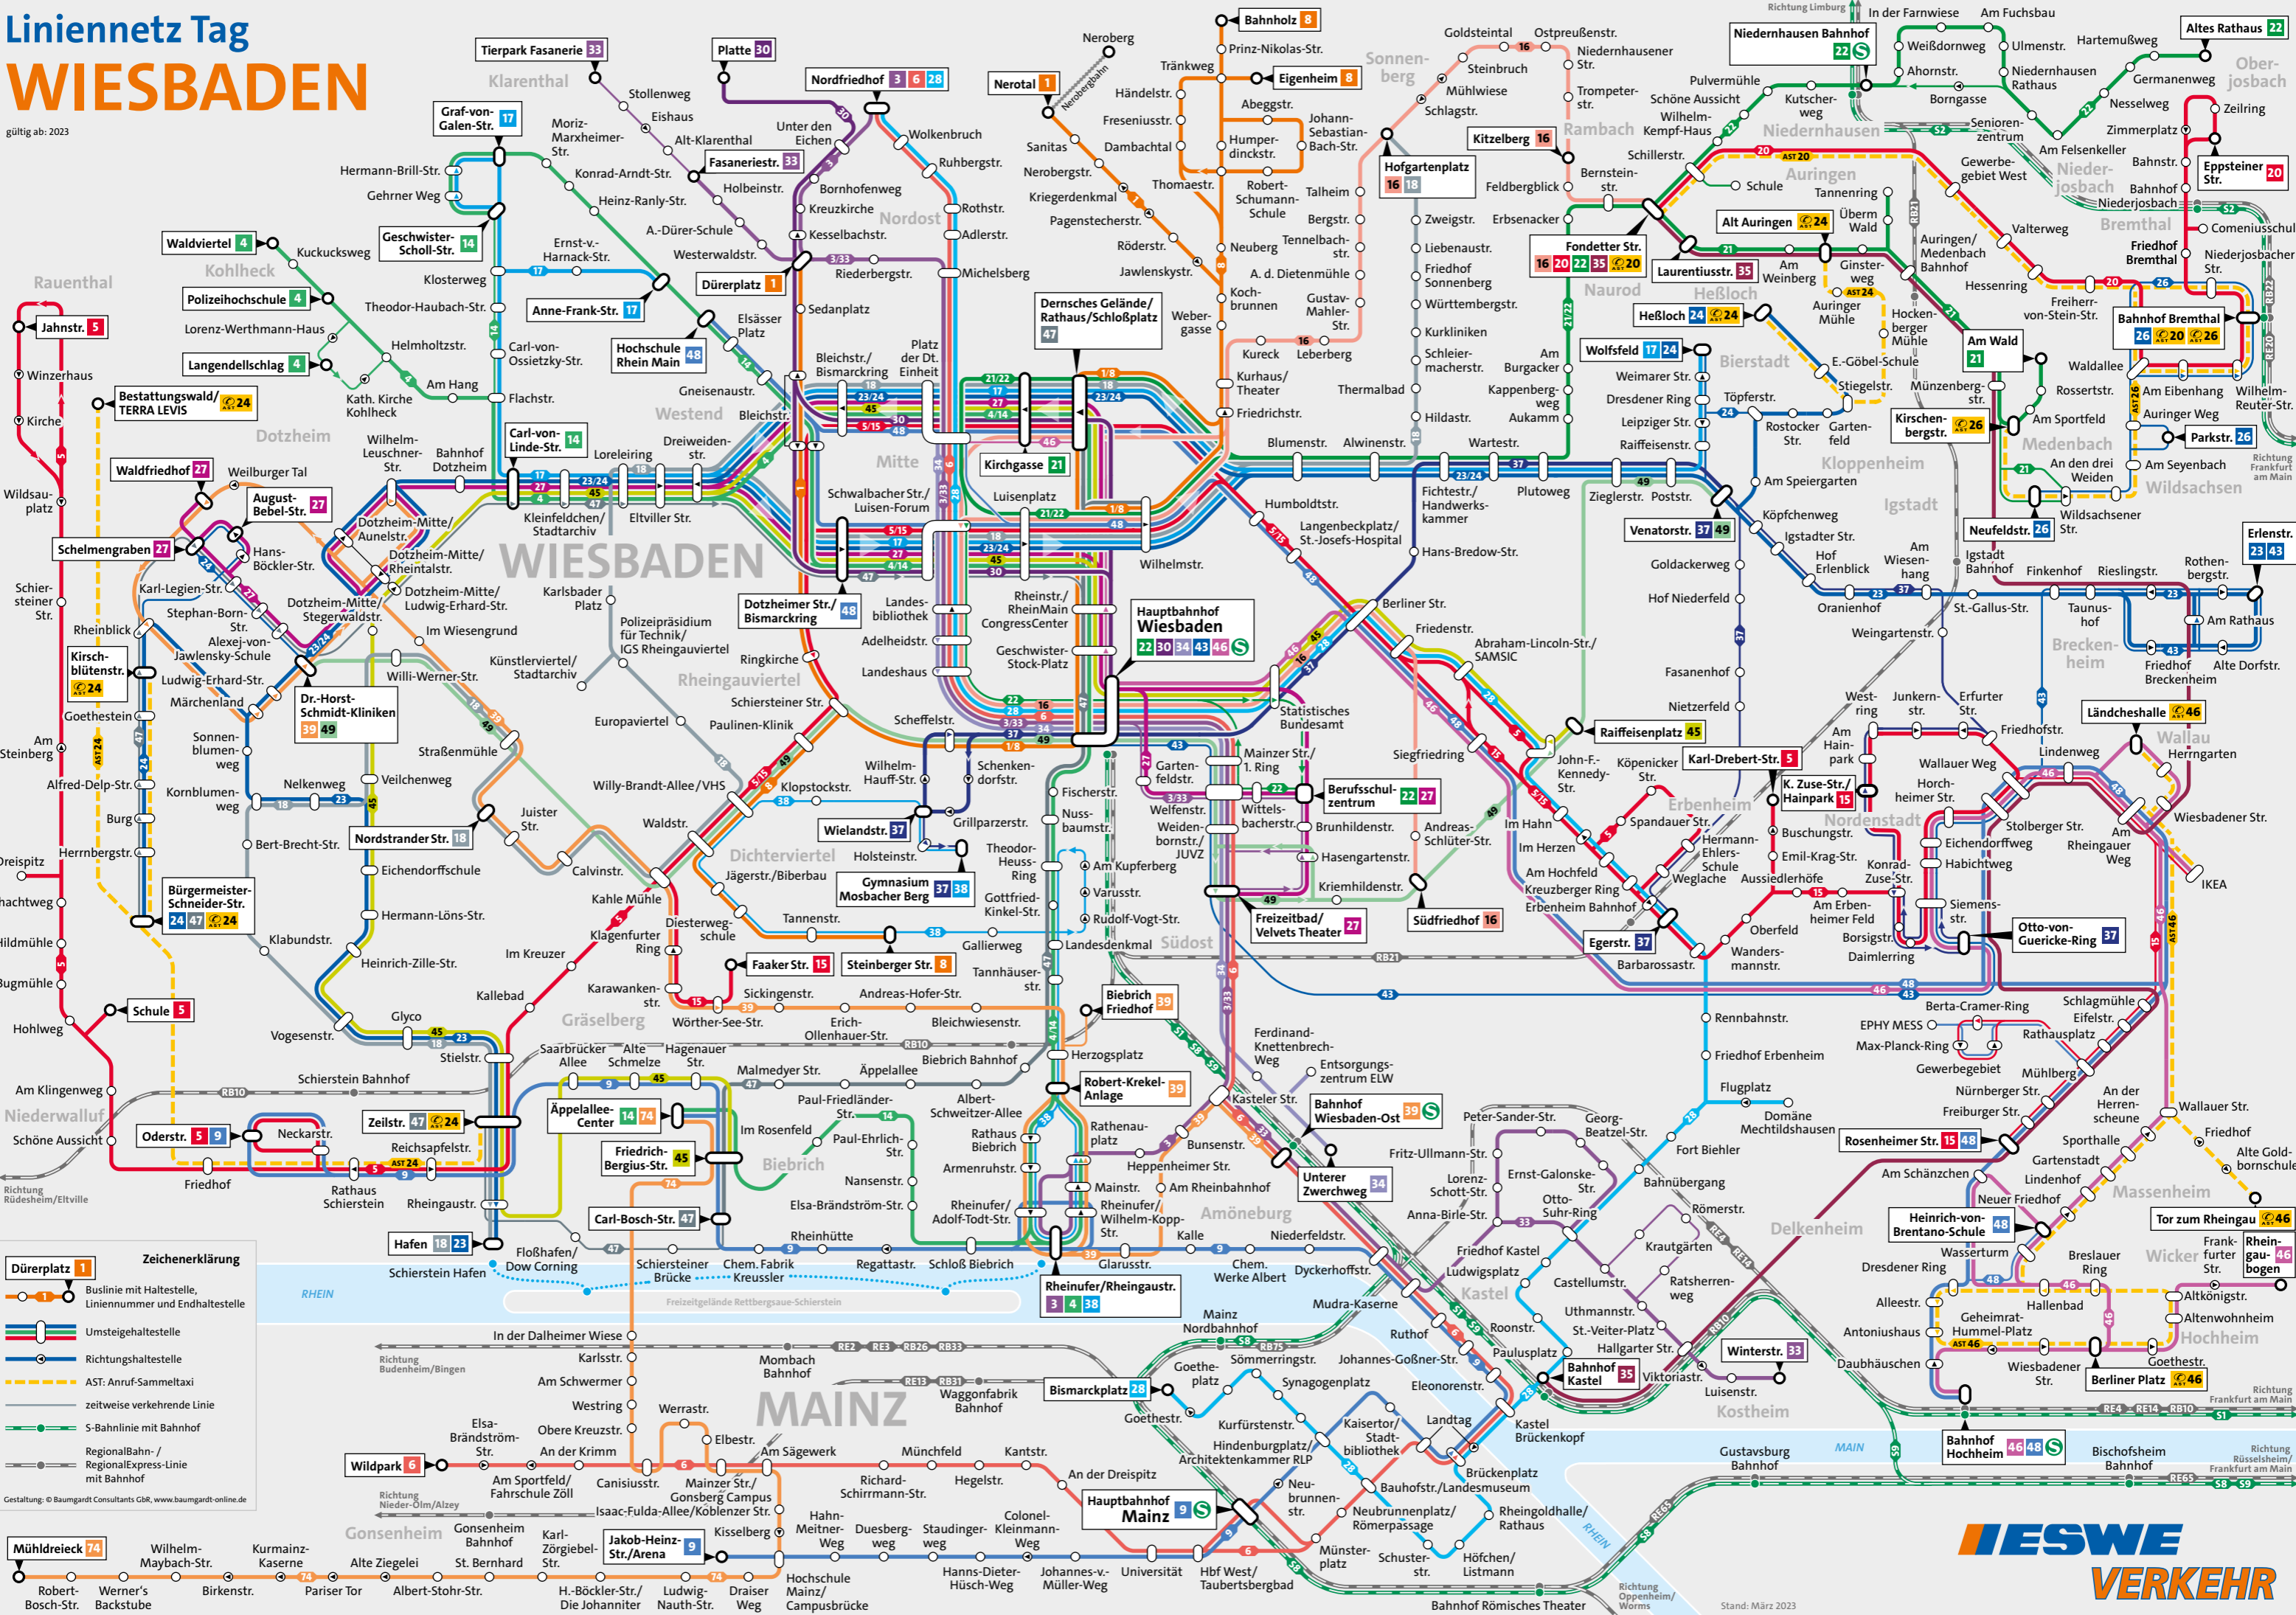

Linienetz Tag WIESBADEN

gültig ab: 2023

Stand: März 2023